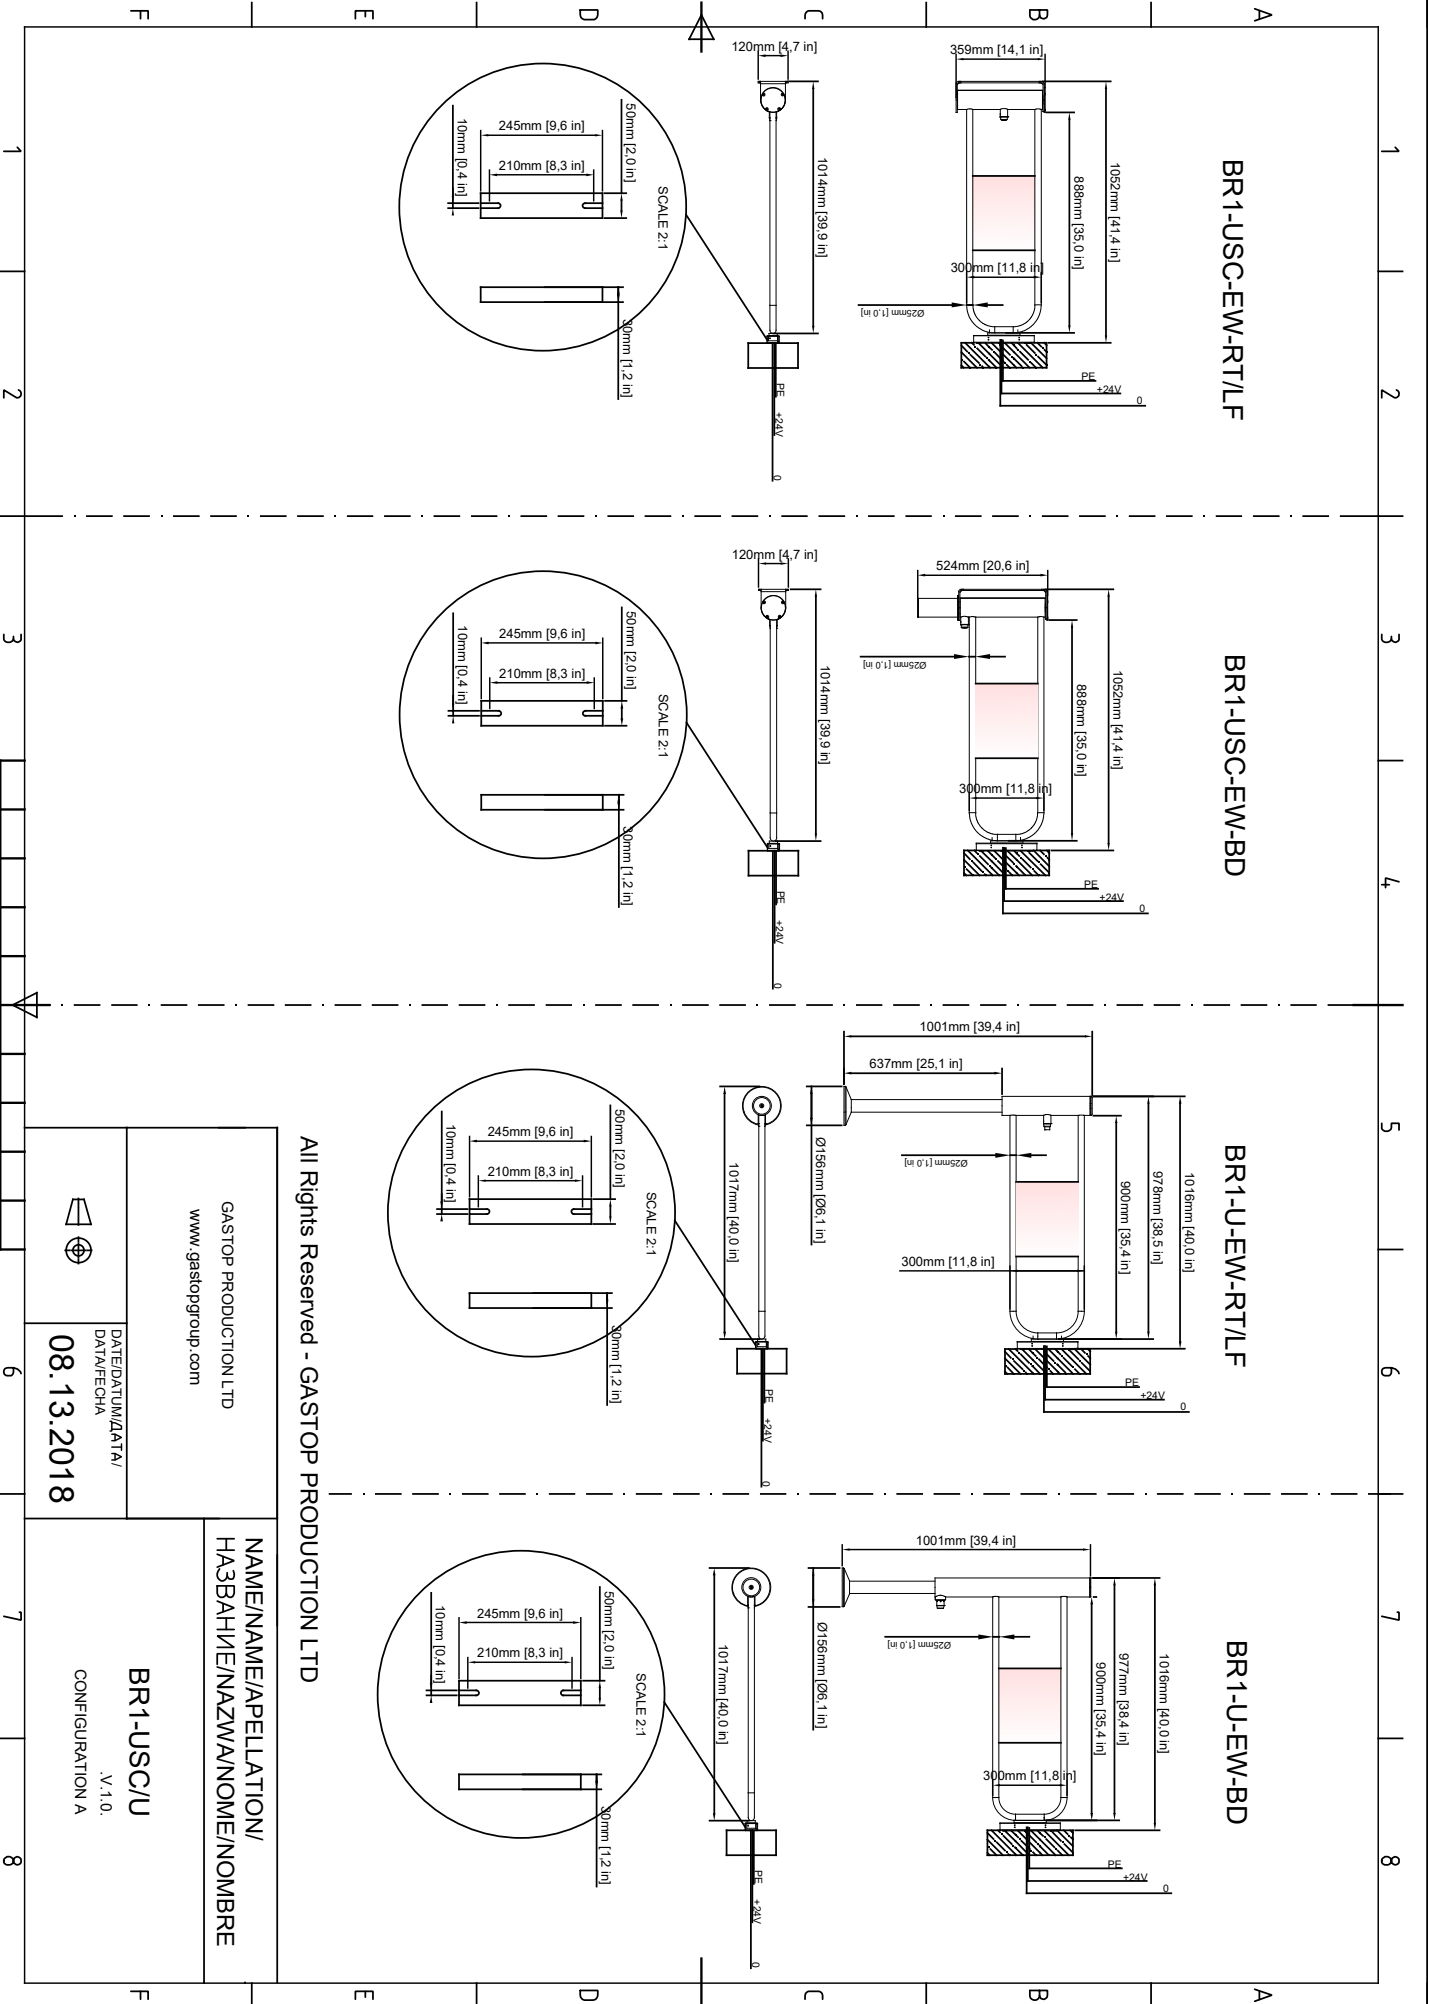

All Rights Reserved - GASTOP PRODUCTION LTD

GASTOP PRODUCTION LTD www.gastopgroup.com		DATE/DATUM/DATA/ DATA/FECHA 08.13.2018		NAME/NAME/APELLATION/ HAZBAHNE/NAZWANOME/NOMBRE BR1-USA-U V.1.0. CONFIGURATION A