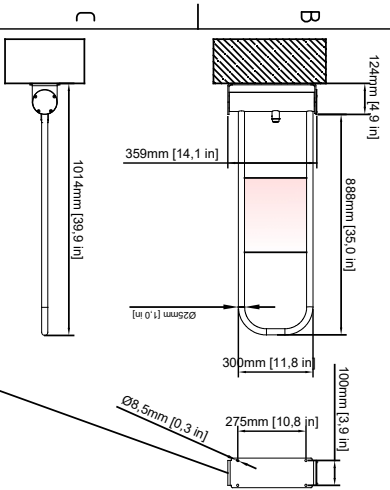

BR1-USC-RT/LF