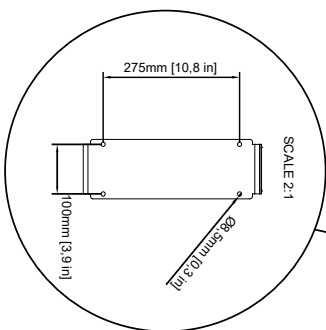

BR1-USC-BD