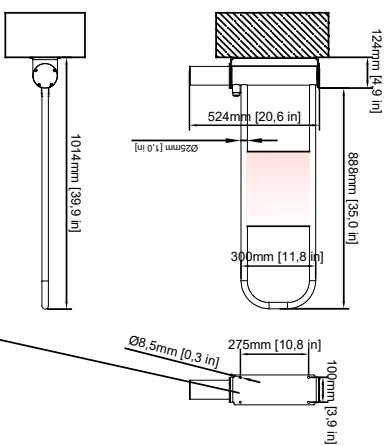

BR1-USC-BD