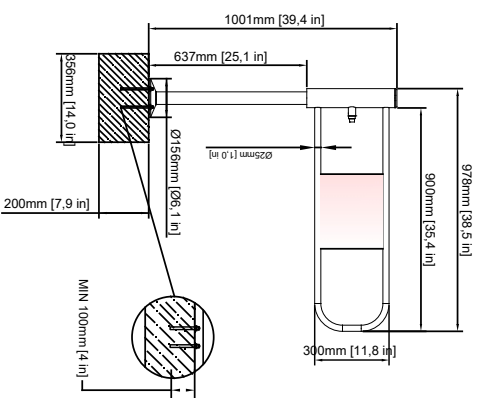

BR1-U-RT/LF