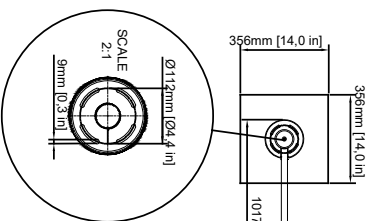

BR1-U-RT/LF