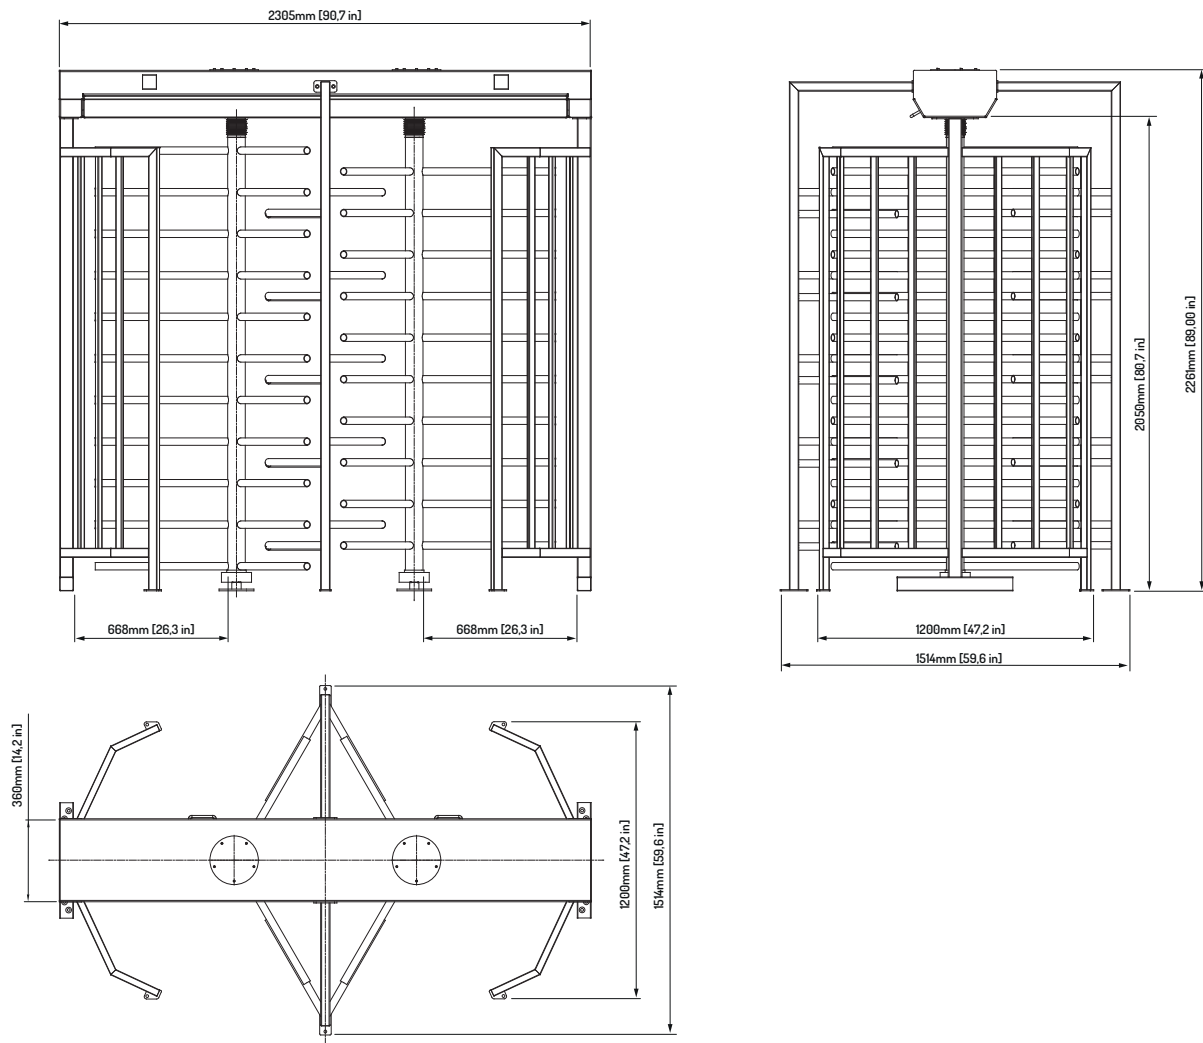

OPIS URZĄDZENIA

Furta wysoka BL 2-3 to wysoki, podwójny kołowrót z rotorami trzyskrzydłowymi, umożliwiający jednoczesne przejście dwóch osób. Jest używany na lotniskach, w stacjach kolejowych, budynkach użyteczności publicznej, obiektach sportowych oraz miejscach pracy. Zapewnia skuteczną kontrolę dostępu i bezpieczeństwo.

Bramka wyposażona jest w piktogramy LED.

PARAMETRY TECHNICZNE

PARAMETR	WERSJA MECHANIZMU		
	ZA3	GA3**	MA3
Napięcie zasilania:	24V AC/DC	24V AC/DC	nie dotyczy (wersja mechaniczna)
Maksymalny pobór mocy:	2,5 A	2,5 A	
Minimalny pobór prądu:	0,7 A	0,7 A	
Sygnał sterujący (konfigurowalny):	(max. 1 sek)	(max. 1 sek)	
Sygnał zwrotny (konfigurowalny):	bezpociągowy NO/NC	bezpociągowy NO/NC	
Temperatura pracy:	-25° do +50° C	-25° do +50° C	-25° do +50° C
Temperatura przechowywania:	-30° do +60° C	-30° do +60° C	-30° do +60° C
Stopień ochrony IP:	IP 43*	IP 43*	IP 43*
Wilgotność względna otoczenia:	10-80%	10-80%	10-80%

WYMIARY URZĄDZENIA

OPCJE WYKOŃCZENIA

stal galwanizowana

stal nierdzewna INOX

duplex

Przedstawione informacje są aktualne w chwili ukazania się niniejszej publikacji. GASTOP zastrzega sobie prawo do zmian w ofercie w zakresie oferowanych modeli jak i ich budowy oraz wyposażenia. Niniejszy dokument nie stanowi oferty w rozumieniu prawa i publikowany jest jedynie dla celów informacyjnych. Przedstawione w tym katalogu warianty wyposażenia mogą nie być dostępne. Przedstawione wizualizacje i zdjęcia produktów mogą nie odzwierciedlać dokładnie przyjętych rozwiązań technicznych, właściwości materiałów, kolorystyki.