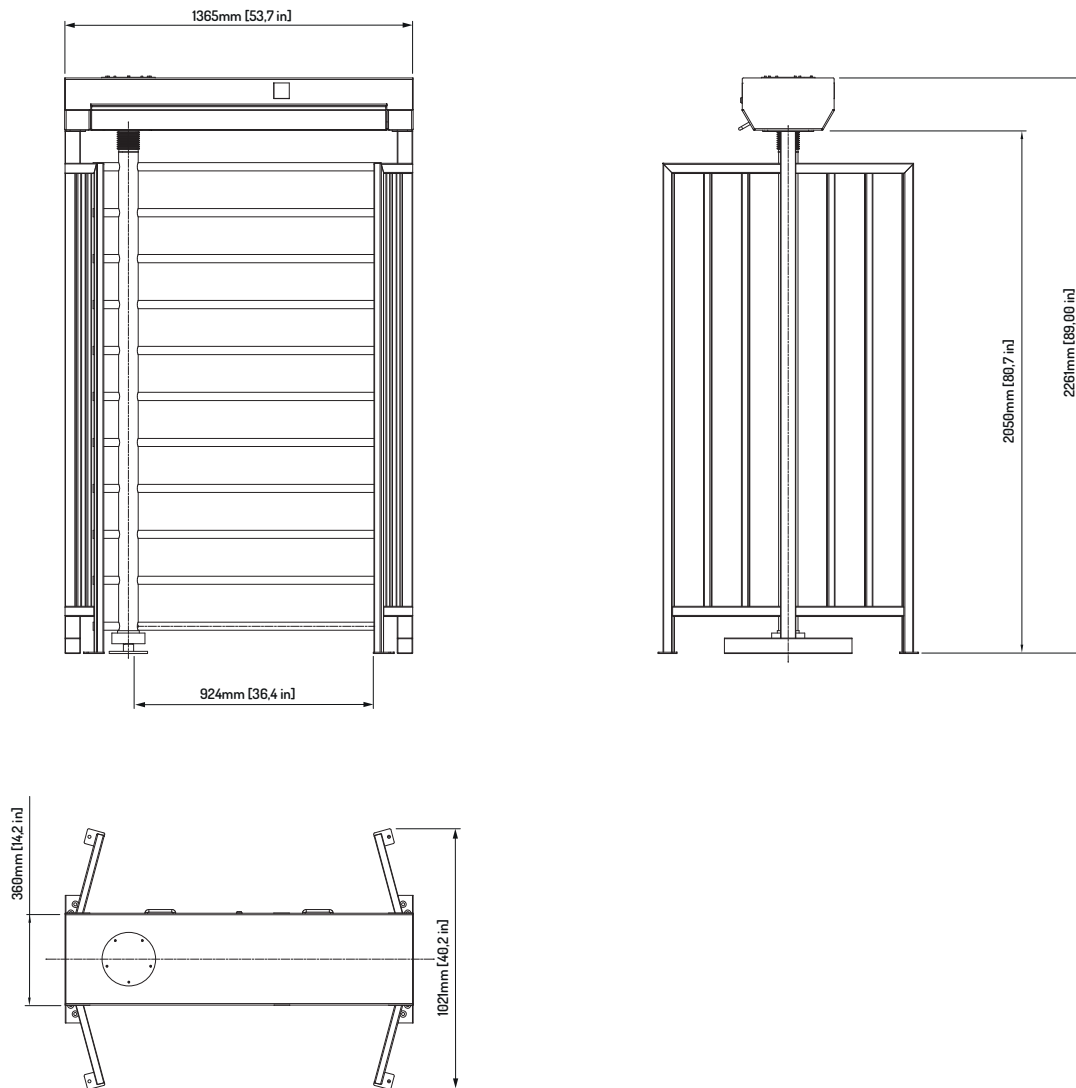

WYMIARY URZĄDZENIA

OPCJE WYKOŃCZENIA

stal ocynkowana

stal nierdzewna INOX

stal nierdzewna lakierowana
(paleta RAL)

Przedstawione informacje są aktualne w chwili ukazania się niniejszej publikacji. GASTOP zastrzega sobie prawo do zmian w ofercie w zakresie oferowanych modeli jak i ich budowy oraz wyposażenia. Niniejszy dokument nie stanowi oferty w rozumieniu prawa i publikowany jest jedynie dla celów informacyjnych. Przedstawione w tym katalogu warianty wyposażenia mogą nie być dostępne. Przedstawione wizualizacje i zdjęcia produktów mogą nie odzwierciedlać dokładnie przyjętych rozwiązań technicznych, właściwości materiałów, kolorystyki.